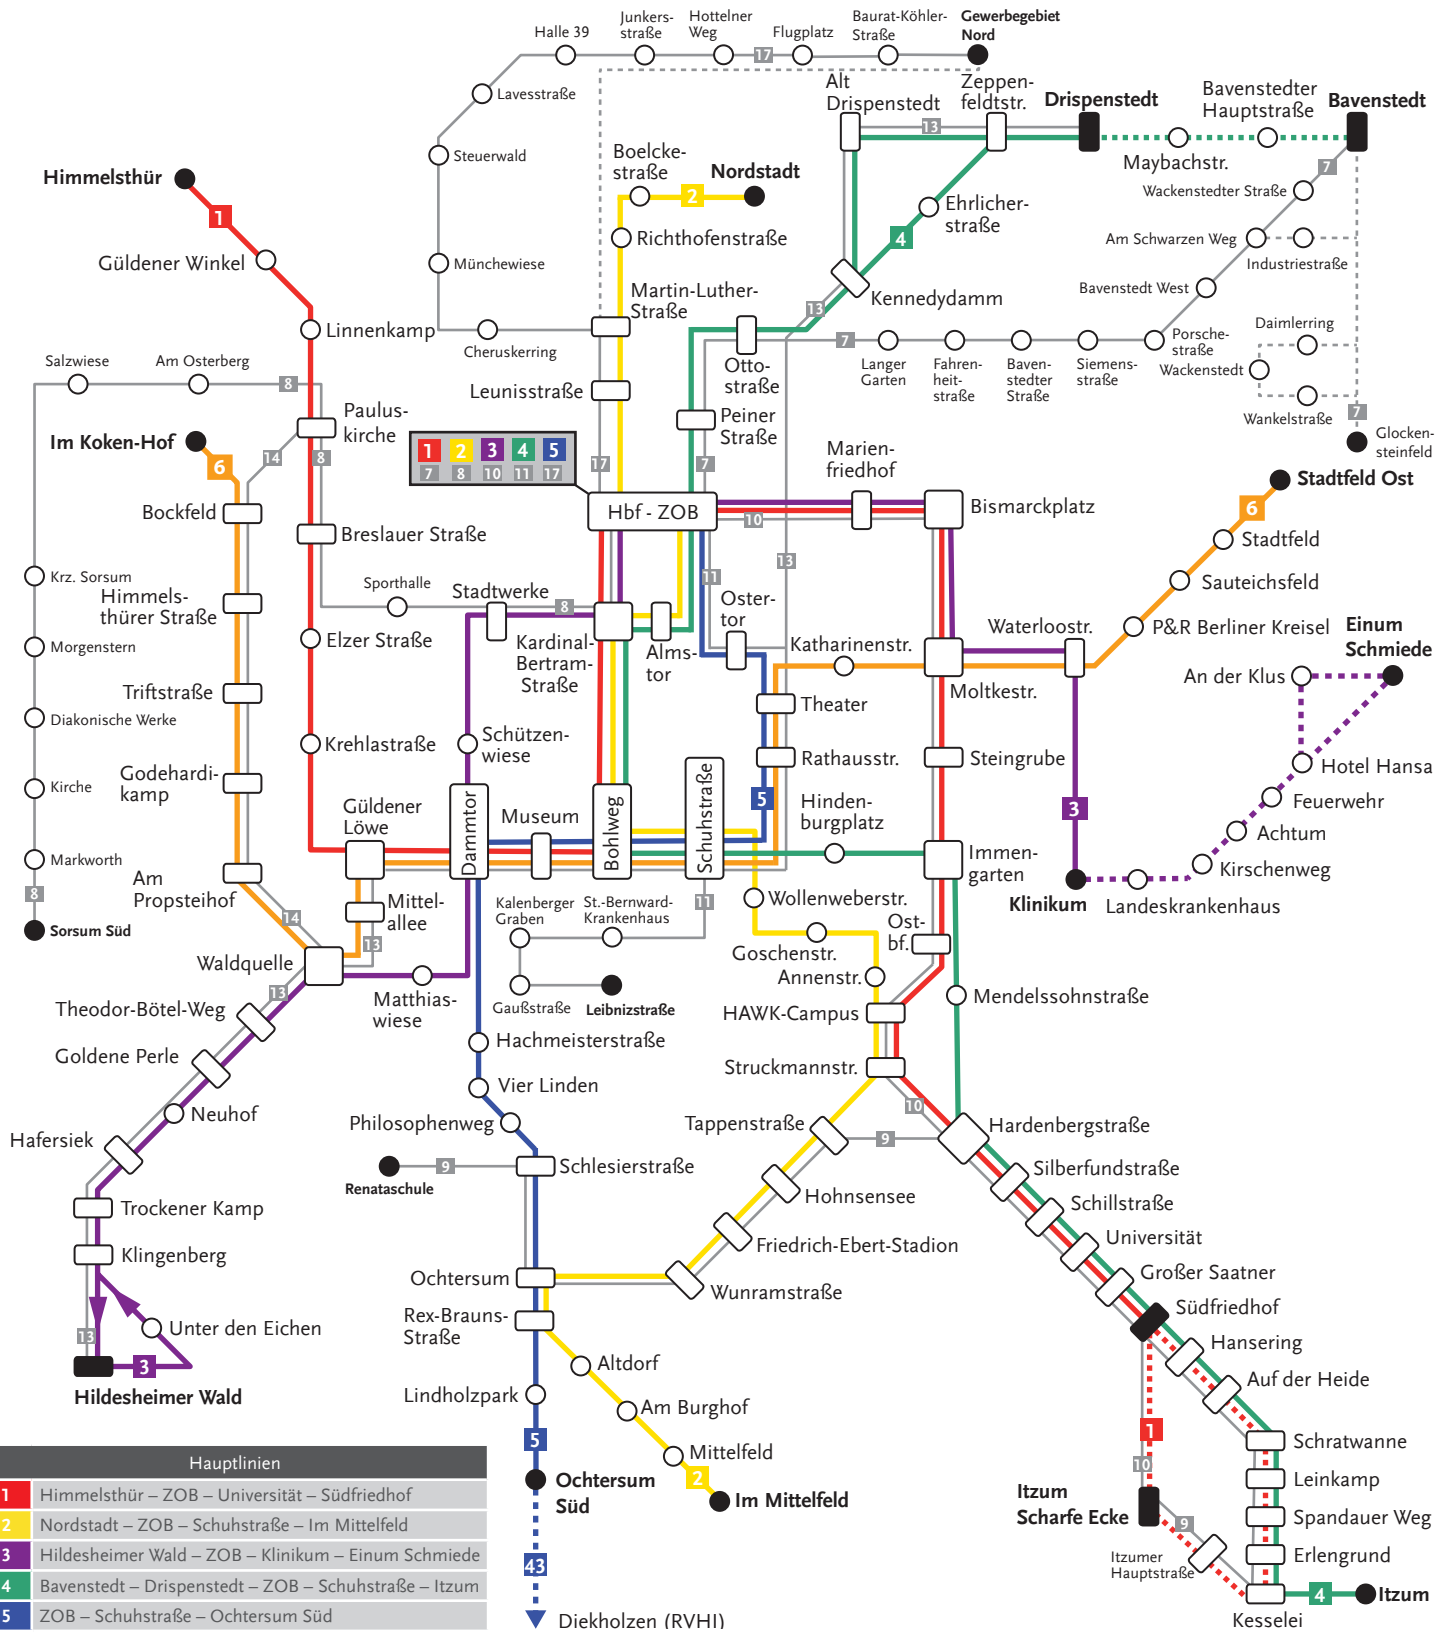

UNSER TAGESLINIENNETZ FÜR DEN STADTBUSVERKEHR

Hauptlinien	
1	Himmelsthür – ZOB – Universität – Südfriedhof
2	Nordstadt – ZOB – Schuhstraße – Im Mittelfeld
3	Hildesheimer Wald – ZOB – Klinikum – Einum Schmiede
4	Bavenstedt – Drispfenstedt – ZOB – Schuhstraße – Itzum
5	ZOB – Schuhstraße – Ochtersum Süd
6	Stadtfeld – Schuhstraße – Bockfeld – Im Koken-Hof
Nebenlinien	
7	ZOB – Bavenstedt – Wackenstedt
8	ZOB – Himmelsthür – Sorsum
9	Itzum Scharfe Ecke – Hohnsen – Renataschule
10	ZOB – HAWK – Universität – Itzum Scharfe Ecke
11	ZOB – Schuhstraße – Leibnizstraße
13	Drispfenstedt – Hildesheimer Wald
14	Waldquelle – Pauluskirche
17	ZOB – Gewerbegebiet Nord – ZOB

Legende	
— —	Hauptlinien
—	Nebenlinien
⋯	Linienvarianten
○	Haltestellen
●	Endhaltestellen

Gültigkeit	
Mo. - Fr.	bis ca. 20:30 Uhr
Sa.	bis ca. 18:30 Uhr
An Sonn- und Feiertagen gilt das Abendliniennetz.	